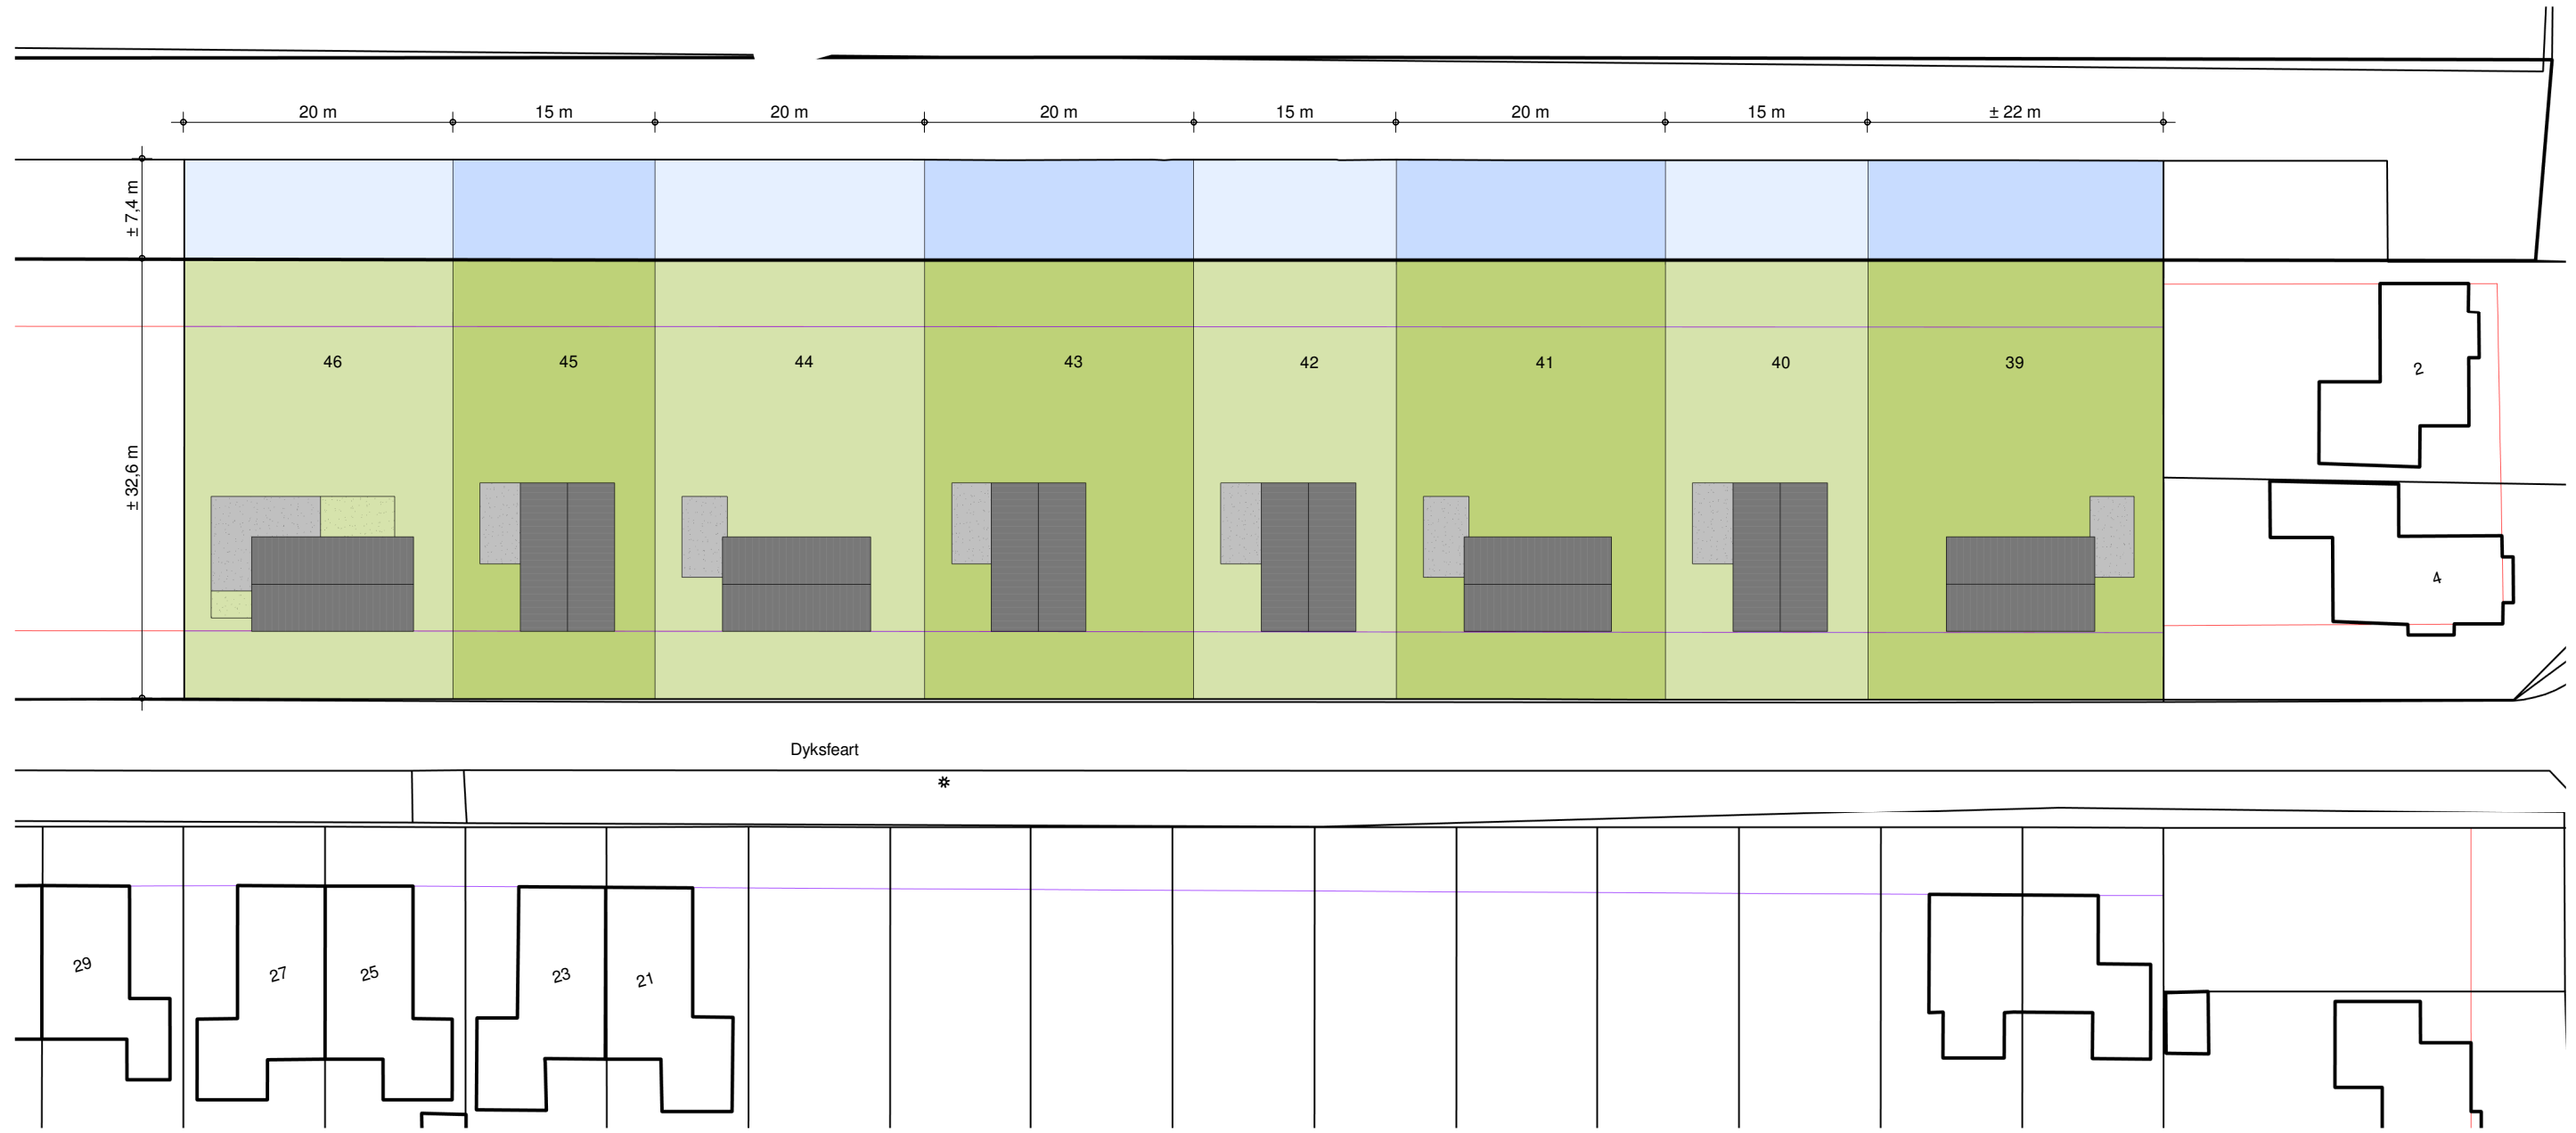

situatie

1 : 500

kavel	Oppervlakte
39	860 m ²
40	600 m ²
41	800 m ²
42	600 m ²
43	800 m ²
44	800 m ²
45	600 m ²
46	800 m ²

brummelhuis
mijn idee van wonen

www.brummelhuis.nl
Tel. 0570 - 248500
Maagdenburgstraat 18
7421 ZC Deventer

opdrachtgever :

project : nieuw te bouwen woning plan "Rietbuurt" aan de Dyksfaert te Franeker

tekeningnummer : B0 (situatie)

gewijzigd : a 28-05-2019 bl d 12-12-2019 rs g
b 11-09-2019 bl e 09-04-2020 bl h
c 19-09-2019 bl f i

werknr.: **19036**

tekenaar: bl
getekend: 21-03-2019